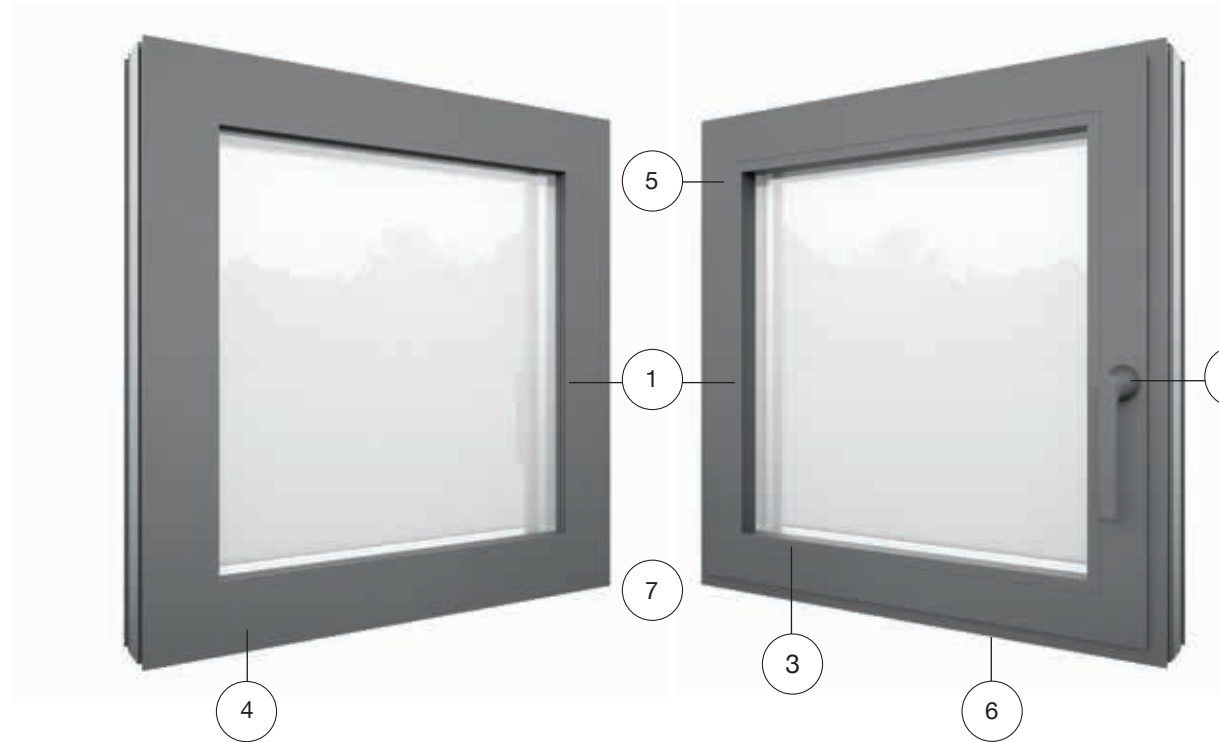

MINIMA | ECO-DESIGN

Uw 0,84 W/m²K*
op basis van Venta

- 1 Venta
- 2 Rozetloze kruk
- 3 Planea glaslat
- 4 Blind ontwaterd
- 5 Blind beslag
- 6 Gelijkgiggende vleugel
- 7 Stulp sluiting op 2e vleugel

MINIMA | STEEL

- 1 (Vanaf 2020)
- 2 Rozetloze kruk
- 3 Planea glaslat
- 4 Blind ontwaterd
- 5 Blind beslag
- 6 Opliggende vleugel
- 7 Stulp sluiting op 2e vleugel

MINIMA | ECO-COVER

Uw 0,84 W/m²K*
op basis van Oculito

Zichtbare ontwateringskapjes

Blind ontwaterd

Zichtbaar beslag

Blind beslag

Opliggende binnenvleugel

Gelijkliggende binnenvleugel

(*) De Uw-waarden zijn berekend op basis van een vast raam met een productiemaat in mm. van 800B op 1500H met 0,6 glas en Thermix Spacer. De Uw-waarde kan dus variëren afhankelijk van het formaat en de gekozen opties. De rozetloze kruk is altijd in combinatie met verborgen scharnieren en Planea-glaslat.