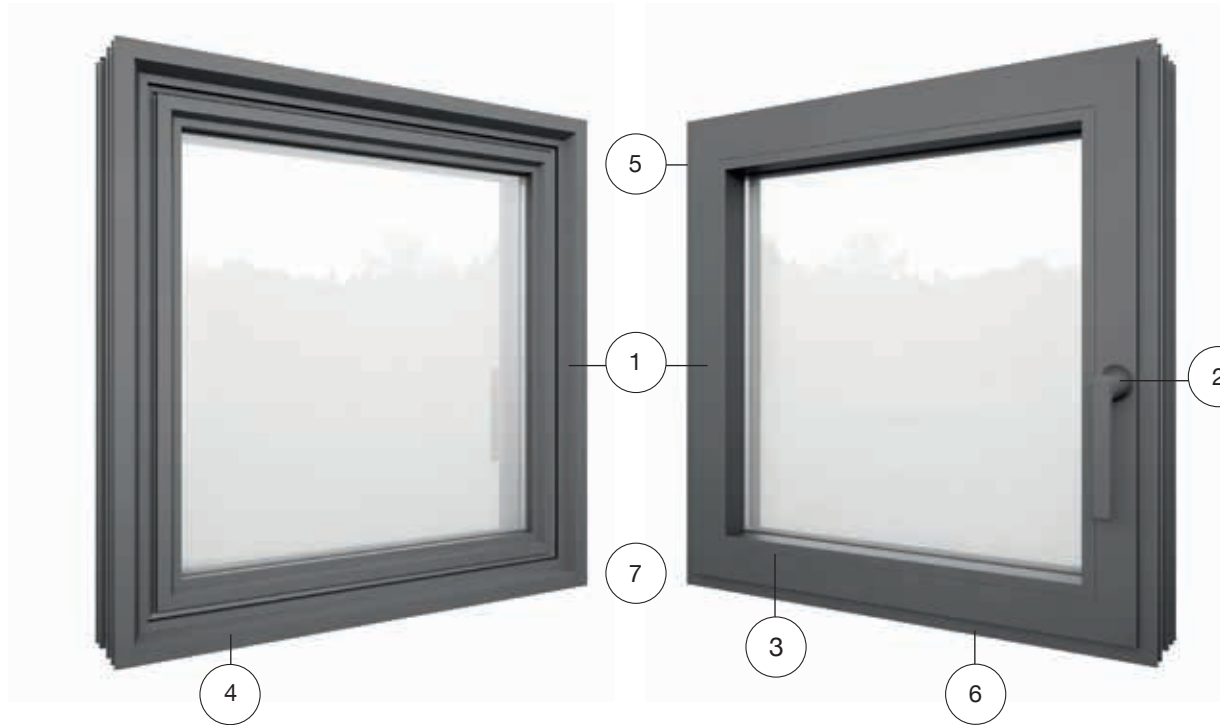

MINIMA | STEEL

Uw 0,92 W/m²K*
op basis van Themis Hi

- 1 Themis Hi
- 2 Rozetloze kruk
- 3 Planea glaslat
- 4 Blind ontwaterd
- 5 Blind beslag
- 6 Opliggende vleugel
- 7 Stulp sluiting op 2e vleugel