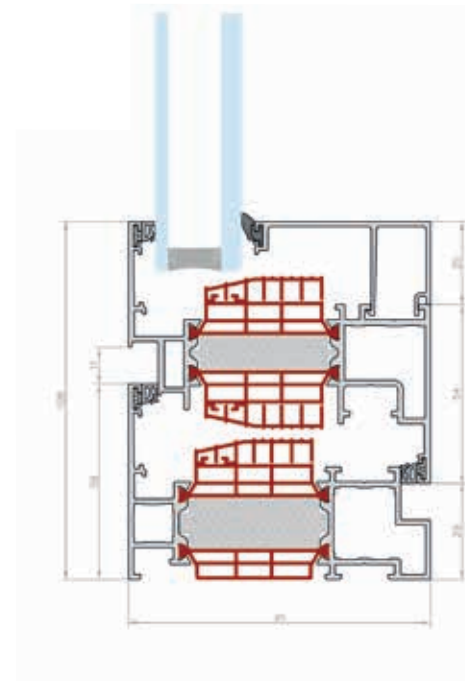

Serge Vanhaverbeke
ceo Peeters nv

MINIMA DESIGN	4 - 5
MINIMA ECO-DESIGN	6 - 7
MINIMA STEEL	8 - 9
MINIMA ECO-STEEL	10 - 11
MINIMA ECO-COVER	12 - 13

MINIMA | DESIGN Uw 0,93 W/m²K* op basis van Triton Hi

- 1 Triton Hi
- 2 Rozetloze kruk
- 3 Planea glaslat
- 4 Blind ontwaterd
- 5 Blind beslag
- 6 Gelijkliggende vleugel
- 7 Stulp sluiting op 2e vleugel

MINIMA | ECO-DESIGN

Uw 0,84 W/m²K*
op basis van Venta

- 1 Venta
- 2 Rozetloze kruk
- 3 Planea glaslat
- 4 Blind ontwaterd
- 5 Blind beslag
- 6 Gelijkgiggende vleugel
- 7 Stulp sluiting op 2e vleugel

MINIMA | STEEL