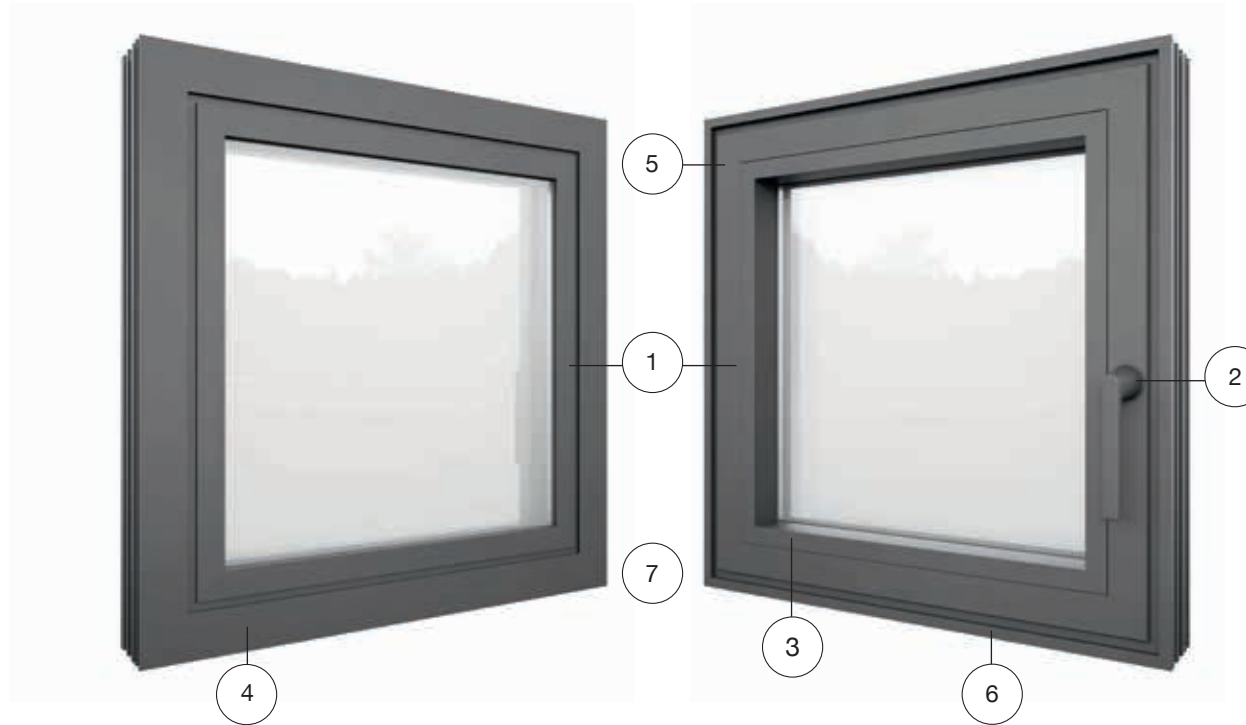

MINIMA

Als fabrikant van aluminiumramen en -deuren zoeken we altijd naar een meerwaarde in design. Strak, architecturaal en minimalistisch waren de kernwoorden waarmee ons designteam en onze productontwikkelaars aan de slag zijn gegaan. Het resultaat is de MINIMA-lijn. Met vijf strakke, slanke modellen brengt Peeters nv design op een betaalbare manier ook naar de binnenkant van de woning. Bovendien voldoen de ECO-modellen van de MINIMA-lijn aan de hoogste normen van ecologie en thermische isolatie, waarbij het design strak en minimalistisch blijft. De MINIMA-lijn is enkel verkrijgbaar binnen ons exclusief netwerk van verdelers.

Serge Vanhaverbeke
ceo Peeters nv

MINIMA DESIGN	4 - 5
MINIMA ECO-DESIGN	6 - 7
MINIMA STEEL	8 - 9
MINIMA ECO-STEEL	10 - 11
MINIMA ECO-COVER	12 - 13

MINIMA | DESIGN Uw 0,93 W/m²K* op basis van Triton Hi

- 1 Triton Hi
- 2 Rozetloze kruk
- 3 Planea glaslat
- 4 Blind ontwaterd
- 5 Blind beslag
- 6 Gelijkliggende vleugel
- 7 Stulp sluiting op 2e vleugel

MINIMA | ECO-DESIGN

Uw 0,84 W/m²K*
op basis van Venta

- 1 Venta
- 2 Rozetloze kruk
- 3 Planea glaslat
- 4 Blind ontwaterd
- 5 Blind beslag
- 6 Gelijkgiggende vleugel
- 7 Stulp sluiting op 2e vleugel

MINIMA | STEEL

Zichtbare ontwateringskapjes

Blind ontwaterd

Zichtbaar beslag

Blind beslag

Opliggende binnenvleugel

Gelijkliggende binnenvleugel

(*) De Uw-waarden zijn berekend op basis van een vast raam met een productiemaat in mm. van 800B op 1500H met 0,6 glas en Thermix Spacer. De Uw-waarde kan dus variëren afhankelijk van het formaat en de gekozen opties. De rozetloze kruk is altijd in combinatie met verborgen scharnieren en Planea-glaslat.