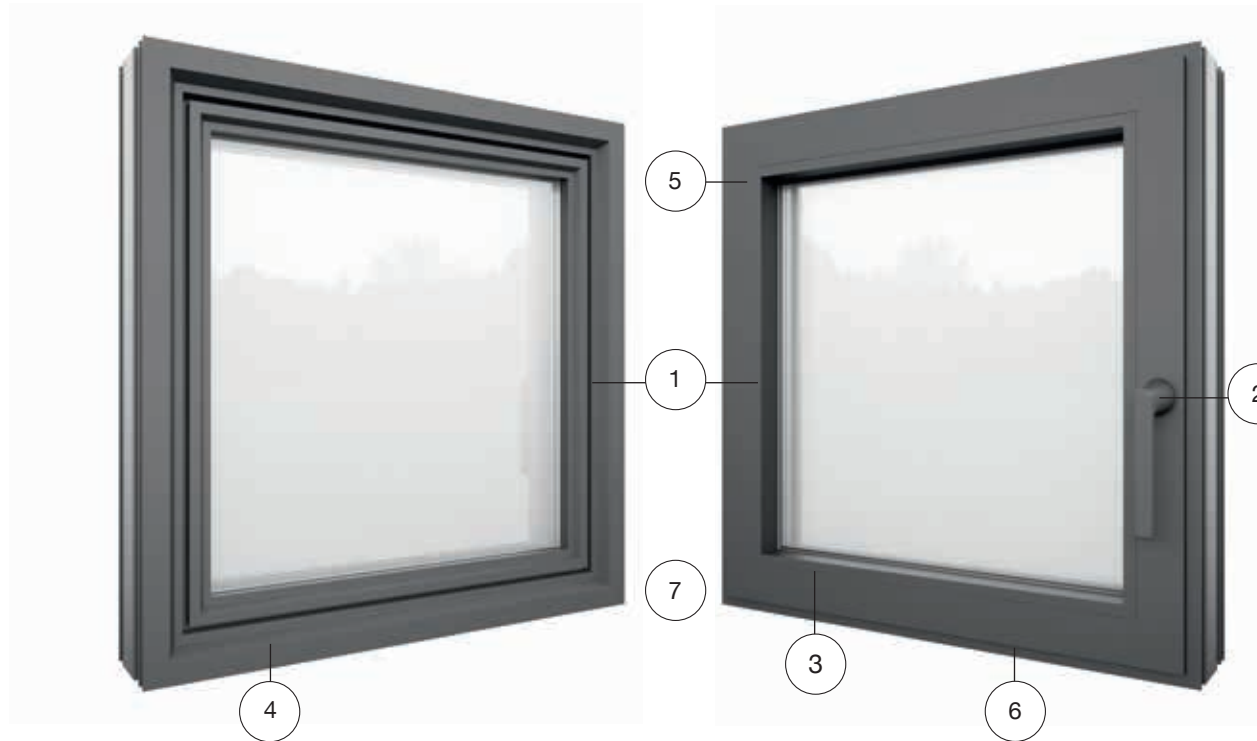

MINIMA | ECO-DESIGN

Uw 0,84 W/m²K*
op basis van Venta

- 1 Venta
- 2 Rozetloze kruk
- 3 Planea glaslat
- 4 Blind ontwaterd
- 5 Blind beslag
- 6 Gelijkgiggende vleugel
- 7 Stulp sluiting op 2e vleugel

MINIMA | STEEL

- 1 (Vanaf 2020)
- 2 Rozetloze kruk
- 3 Planea glaslat
- 4 Blind ontwaterd
- 5 Blind beslag
- 6 Opliggende vleugel
- 7 Stulp sluiting op 2e vleugel

MINIMA | ECO-COVER

Uw 0,84 W/m²K*
op basis van Oculito

Zichtbare ontwateringskapjes

Blind ontwaterd

Zichtbaar beslag

Blind beslag

Opliggende binnenvleugel

Gelijkliggende binnenvleugel

(*) De Uw-waarden zijn berekend op basis van een vast raam met een productiemaat in mm. van 800B op 1500H met 0,6 glas en Thermix Spacer. De Uw-waarde kan dus variëren afhankelijk van het formaat en de gekozen opties. De rozetloze kruk is altijd in combinatie met verborgen scharnieren en Planea-glaslat.