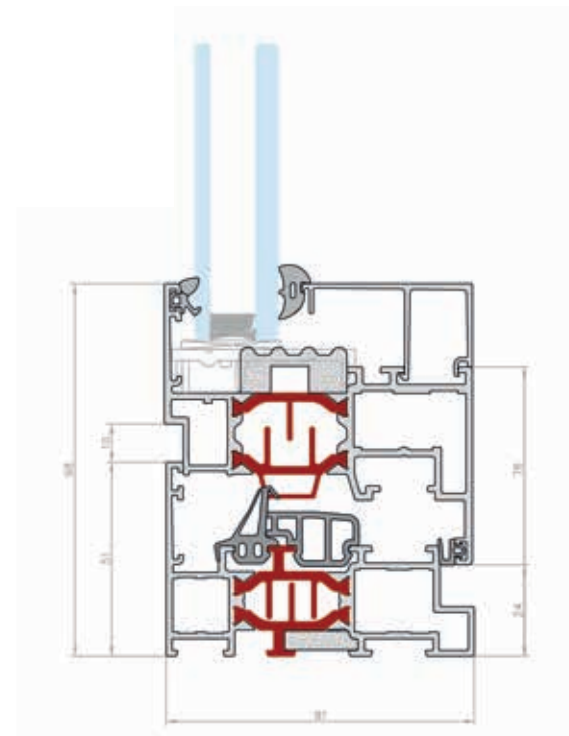

MINIMA

Als fabrikant van aluminiumramen en -deuren zoeken we altijd naar een meerwaarde in design. Strak, architecturaal en minimalistisch waren de kernwoorden waarmee ons designteam en onze productontwikkelaars aan de slag zijn gegaan. Het resultaat is de MINIMA-lijn. Met vijf strakke, slanke modellen brengt Peeters nv design op een betaalbare manier ook naar de binnenkant van de woning. Bovendien voldoen de ECO-modellen van de MINIMA-lijn aan de hoogste normen van ecologie en thermische isolatie, waarbij het design strak en minimalistisch blijft. De MINIMA-lijn is enkel verkrijgbaar binnen ons exclusief netwerk van verdelers.

Serge Vanhaverbeke
ceo Peeters nv

MINIMA DESIGN	4 - 5
MINIMA ECO-DESIGN	6 - 7
MINIMA STEEL	8 - 9
MINIMA ECO-STEEL	10 - 11
MINIMA ECO-COVER	12 - 13

MINIMA | DESIGN Uw 0,93 W/m²K* op basis van Triton Hi

- 1 Triton Hi
- 2 Rozetloze kruk
- 3 Planea glaslat
- 4 Blind ontwaterd
- 5 Blind beslag
- 6 Gelijkliggende vleugel
- 7 Stulp sluiting op 2e vleugel

MINIMA | ECO-DESIGN

Uw 0,84 W/m²K*
op basis van Venta

- 1 Venta
- 2 Rozetloze kruk
- 3 Planea glaslat
- 4 Blind ontwaterd
- 5 Blind beslag
- 6 Gelijkgiggende vleugel
- 7 Stulp sluiting op 2e vleugel

MINIMA | STEEL