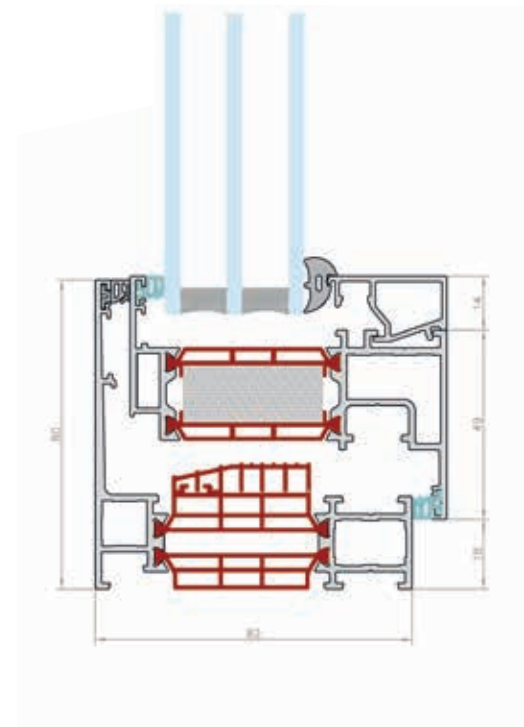

MINIMA | ECO-DESIGN

Uw 0,84 W/m²K*
op basis van Venta

- 1 Venta
- 2 Rozetloze kruk
- 3 Planea glaslat
- 4 Blind ontwaterd
- 5 Blind beslag
- 6 Gelijkgiggende vleugel
- 7 Stulp sluiting op 2e vleugel

MINIMA | STEEL

Uw 0,92 W/m²K*
op basis van Themis Hi

- 1 Themis Hi
- 2 Rozetloze kruk
- 3 Planea glaslat
- 4 Blind ontwaterd
- 5 Blind beslag
- 6 Opliggende vleugel
- 7 Stulp sluiting op 2e vleugel

MINIMA | ECO-STEEL

Uw 0,84 W/m²K*
op basis van Oculito

- 1 (Vanaf 2020)
- 2 Rozetloze kruk
- 3 Planea glaslat
- 4 Blind ontwaterd
- 5 Blind beslag
- 6 Opliggende vleugel
- 7 Stulp sluiting op 2e vleugel

MINIMA | ECO-COVER

Uw 0,84 W/m²K*
op basis van Oculito

Zichtbare ontwateringskapjes

Blind ontwaterd

Zichtbaar beslag

Blind beslag

Opliggende binnenvleugel

Gelijkliggende binnenvleugel

(*) De Uw-waarden zijn berekend op basis van een vast raam met een productiemaat in mm. van 800B op 1500H met 0,6 glas en Thermix Spacer. De Uw-waarde kan dus variëren afhankelijk van het formaat en de gekozen opties. De rozetloze kruk is altijd in combinatie met verborgen scharnieren en Planea-glaslat.