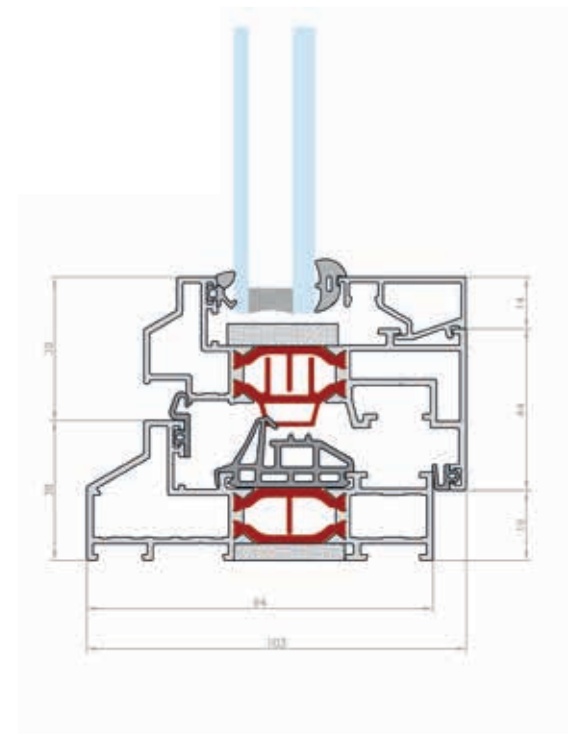

Serge Vanhaverbeke
ceo Peeters nv

MINIMA DESIGN	4 - 5
MINIMA ECO-DESIGN	6 - 7
MINIMA STEEL	8 - 9
MINIMA ECO-STEEL	10 - 11
MINIMA ECO-COVER	12 - 13

MINIMA | DESIGN Uw 0,93 W/m²K* op basis van Triton Hi

- 1 Triton Hi
- 2 Rozetloze kruk
- 3 Planea glaslat
- 4 Blind ontwaterd
- 5 Blind beslag
- 6 Gelijkliggende vleugel
- 7 Stulp sluiting op 2e vleugel

MINIMA | ECO-DESIGN

Uw 0,84 W/m²K*
op basis van Venta

- 1 Venta
- 2 Rozetloze kruk
- 3 Planea glaslat
- 4 Blind ontwaterd
- 5 Blind beslag
- 6 Gelijkgiggende vleugel
- 7 Stulp sluiting op 2e vleugel

MINIMA | STEEL